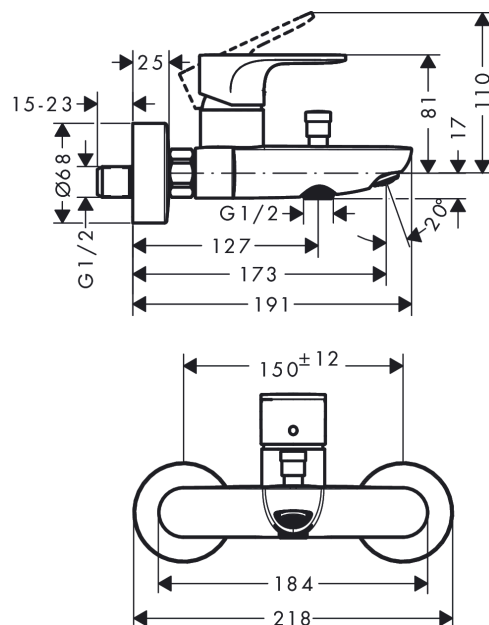

Kótovaný výkres