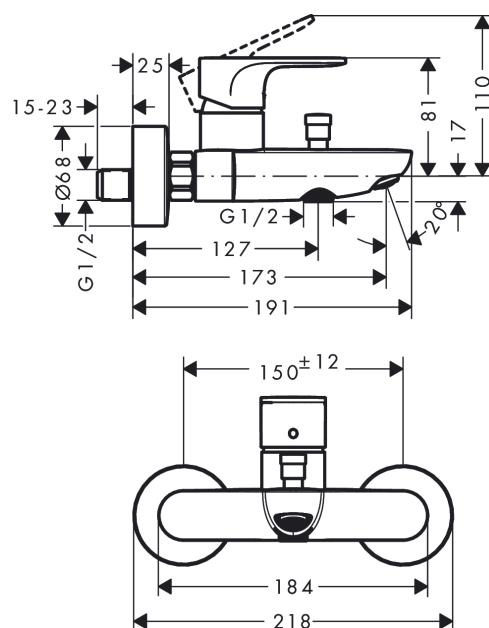

**Rebris S****páková vanová baterie na stěnu**Povrch: **matná černá** Číslo položky: **72440670****Popis****Vlastnosti**

- vyložení: 173 mm
- vzdálenost středu: 150 ± 12 mm
- druh baterie: normální proud
- maximální průtokové množství při 3 barech: 20,4 l/min
- průtokové množství pro vanový výtok při 3 barech: 20,4 l/min
- průtokové množství ruční sprchy při 3 barech: 15,5 l/min
- keramická kartuše
- nastavitelné omezení teploty
- přepínač s automatickým resetováním
- s vestavěnou bezpečnostní kombinací EN 1717
- s odhlučněním
- vhodné pro průtokový ohřivač
- rozměr přívodů: DN15
- způsob montáže: etážky
- nástěnná montáž
- minimální provozní tlak: 1 bar
- maximální provozní tlak: 10 barů

**Technologie****Ocenění za design**

reddot winner 2022

**Obrázek výrobku****Kótovaný výkres**

**Rebris S**

**páková vanová baterie na stěnu**

Povrch: **matná černá** Číslo položky: **72440670**

**Průtokový diagram**