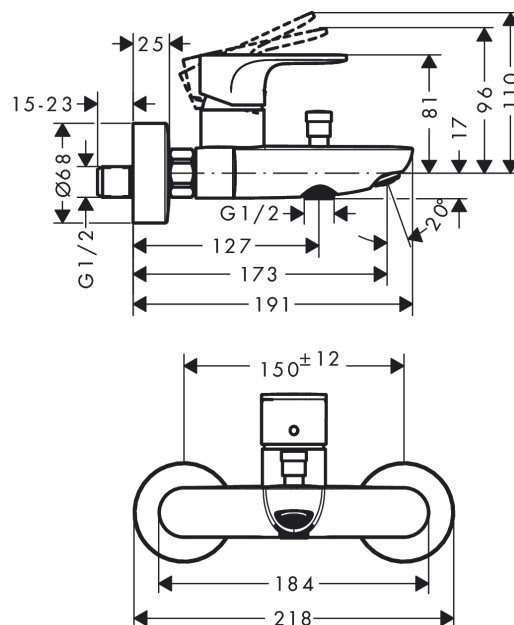

Rebris S
páková vanová baterie na stěnu se 2 velikostmi průtoku
 Povrch: **chrom** Číslo položky: **72443000**

Popis

Vlastnosti

- vyložení: 173 mm
- vzdálenost středu: 150 ± 12 mm
- druh baterie: normální proud
- maximální průtokové množství při 3 barech: 19,5 l/min
- průtokové množství pro vanový výtok při 3 barech: 19,5 l/min
- průtokové množství ruční sprchy při 3 barech: 14,8 l/min
- keramická kartuše
- přepínač s automatickým resetováním
- s vestavěnou bezpečnostní kombinací EN 1717
- s odhlučněním
- vhodné pro průtokový ohřívač
- rozměr přívodů: DN15
- způsob montáže: etážky
- nástěnná montáž
- minimální provozní tlak: 1 bar
- maximální provozní tlak: 10 barů

Technologie

Ocenění za design

reddot winner 2022

Obrázek výrobku

Kótovaný výkres

Rebris S
páková vanová baterie na stěnu se 2 velikostmi průtoku
 Povrch: **chrom** Číslo položky: **72443000**

Průtokový diagram