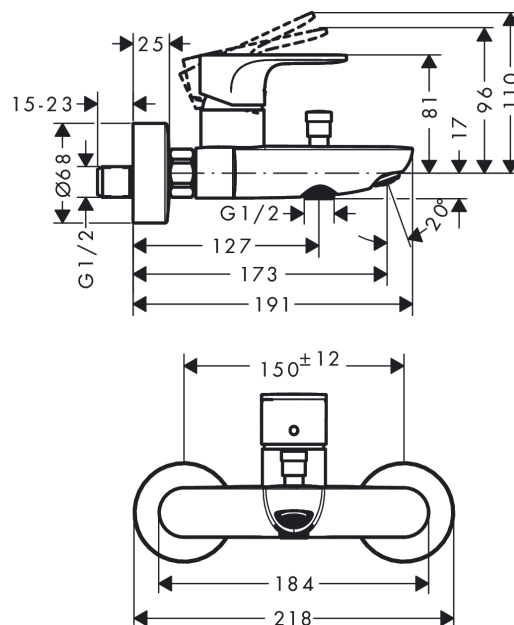

Rebris S
páková vanová baterie na stěnu se 2 velikostmi průtoku
 Povrch: **matná černá** Číslo položky: **72443670**

Popis

Vlastnosti

- vyložení: 173 mm
- vzdálenost středu: 150 ± 12 mm
- druh baterie: normální proud
- maximální průtokové množství při 3 barech: 19,5 l/min
- průtokové množství pro vanový výtok při 3 barech: 19,5 l/min
- průtokové množství ruční sprchy při 3 barech: 14,8 l/min
- keramická kartuše
- přepínač s automatickým resetováním
- s vestavěnou bezpečnostní kombinací EN 1717
- s odhlučněním
- vhodné pro průtokový ohřívač
- rozměr přívodů: DN15
- způsob montáže: etážky
- nástěnná montáž
- minimální provozní tlak: 1 bar
- maximální provozní tlak: 10 barů

Technologie

Ocenění za design

reddot winner 2022

Obrázek výrobku

Kótovaný výkres

Rebris S
páková vanová baterie na stěnu se 2 velikostmi průtoku
 Povrch: **matná černá** Číslo položky: **72443670**

Průtokový diagram