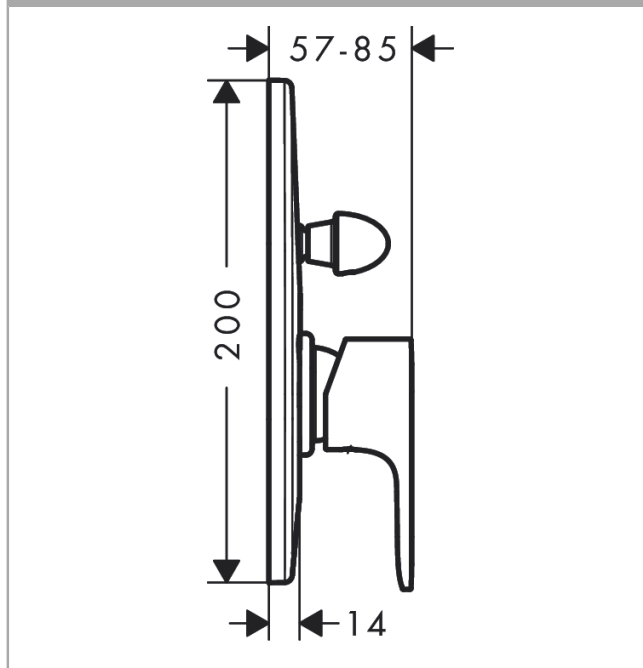

Rebris S**páková vanová baterie set pod omítku**Povrch: **chrom** Číslo položky: **72448000****Popis****Vlastnosti**

- obsahuje: páková vanová baterie, základní těleso
- maximální průtokové množství při 3 barech: 30,7 l/min
- průtokové množství pro vanový výtok při 3 barech: 30,7 l/min
- průtokové množství ruční sprchy při 3 barech: 27,4 l/min
- keramická kartuše
- nastavitelné omezení teploty
- přepínač s automatickým resetováním
- způsob montáže: základní těleso
- nástěnná montáž
- minimální provozní tlak: 1 bar
- maximální provozní tlak: 10 barů

Ocenění za designDESIGN
AWARD
2022

reddot winner 2022

GERMAN
DESIGN
AWARD
WINNER
2023**Obrázek výrobku****Kótovaný výkres**

Rebris S

páková vanová baterie set pod omítku

Povrch: chrom Číslo položky: 72448000