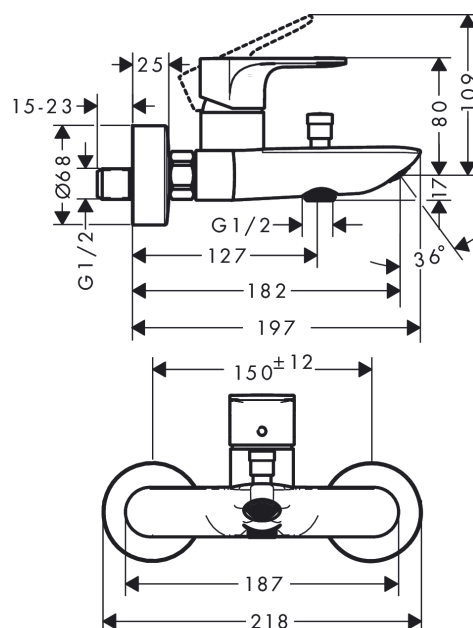

##### Vlastnosti

- vyložení: 182 mm
- vzdálenost středu: 150 ± 12 mm
- druh baterie: normální proud
- maximální průtokové množství při 3 barech: 20,4 l/min
- průtokové množství pro vanový výtok při 3 barech: 20,4 l/min
- průtokové množství ruční sprchy při 3 barech: 15,5 l/min
- keramická kartuše
- nastavitelné omezení teploty
- přepínač s automatickým resetováním
- s vestavěnou bezpečnostní kombinací EN 1717
- s odhlučněním
- vhodné pro průtokový ohřívač
- rozměr přívodů: DN15
- způsob montáže: etážky
- nástěnná montáž
- minimální provozní tlak: 1 bar
- maximální provozní tlak: 10 barů

#### Obrázek výrobku

#### Kótovaný výkres

**Rebris E**

**páková vanová baterie na stěnu**

Povrch: **matná černá** Číslo položky: **72450670**

**Průtokový diagram**