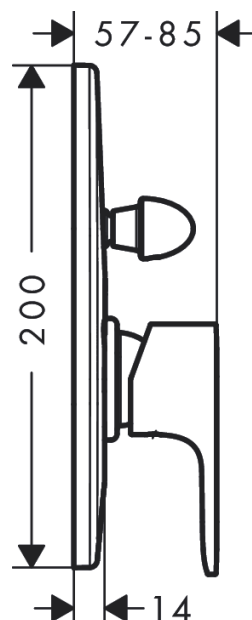

Rebris E**páková vanová baterie sada pod omítku**Povrch: **chrom** Číslo položky: **72458000****Popis****Vlastnosti**

- obsahuje: páková vanová baterie, základní těleso
- maximální průtokové množství při 3 barech: 30,7 l/min
- průtokové množství pro vanový výtok při 3 barech: 30,7 l/min
- průtokové množství ruční sprchy při 3 barech: 27,4 l/min
- keramická kartuše
- nastavitelné omezení teploty
- přepínač s automatickým resetováním
- způsob montáže: základní těleso
- nástěnná montáž
- minimální provozní tlak: 1 bar
- maximální provozní tlak: 10 barů

Ocenění za designDESIGN
AWARD
2022

reddot winner 2022

GERMAN
DESIGN
AWARD
WINNER
2023**Obrázek výrobku****Kótovaný výkres**

Rebris E

páková vanová baterie sada pod omítku

Povrch: **chrom** Číslo položky: **72458000**

Průtokový diagram