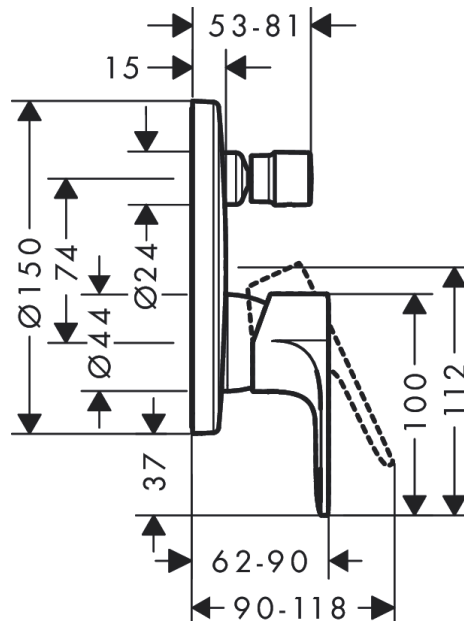

Rebris S
páková vanová baterie pod omítku pro iBox universal
 Povrch: **chrom** Číslo položky: **72466000**

Popis

Vlastnosti

- průtokové množství horního vývodu: 21 l/min
- průtokové množství spodního vývodu: 29 l/min
- maximální průtokové množství při 3 barech: 27,6 l/min
- průtokové množství pro vanový výtok při 3 barech: 27,6 l/min
- průtokové množství ruční sprchy při 3 barech: 21,2 l/min
- keramická kartuše
- nastavitelné omezení teploty
- přepínač s automatickým resetováním
- s odhlučněním
- způsob montáže: základní těleso
- nástěnná montáž
- minimální provozní tlak: 1 bar
- maximální provozní tlak: 10 barů

Ocenění za design

DESIGN
AWARD
2022

reddot winner 2022

GERMAN
DESIGN
AWARD
WINNER
2023

Obrázek výrobku

Kótovaný výkres

Rebris S
páková vanová baterie pod omítku pro iBox universal
 Povrch: **chrom** Číslo položky: **72466000**

Průtokový diagram