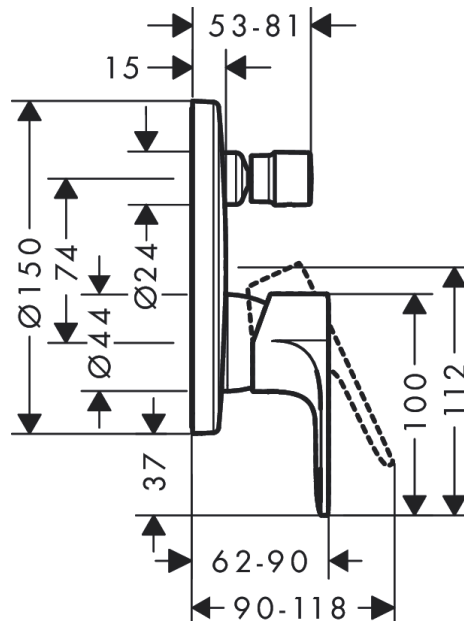

Rebris S

páková vanová baterie pod omítku se zabudovanou bezpečnostní kombinací podle EN1717 pro iBox universal

Povrch: matná černá Číslo položky: 72467670

Popis

Vlastnosti

- maximální průtokové množství při 3 barech: 25,6 l/min
- průtokové množství pro vanový výtok při 3 barech: 25,6 l/min
- průtokové množství ruční sprchy při 3 barech: 24,8 l/min
- keramická kartuše
- nastavitelné omezení teploty
- přepínač s automatickým resetováním
- zpětný ventil
- s odhlučněním
- s integrovanou bezpečnostní kombinací EN 1717
- způsob montáže: základní těleso
- nástěnná montáž
- minimální provozní tlak: 1 bar
- maximální provozní tlak: 10 barů

Ocenění za design

reddot winner 2022

Obrázek výrobku

Kótovaný výkres

Rebris S

páková vanová baterie pod omítku se zabudovanou bezpečnostní kombinací podle EN1717 pro iBox universal

Povrch: matná černá Číslo položky: 72467670

Průtokový diagram