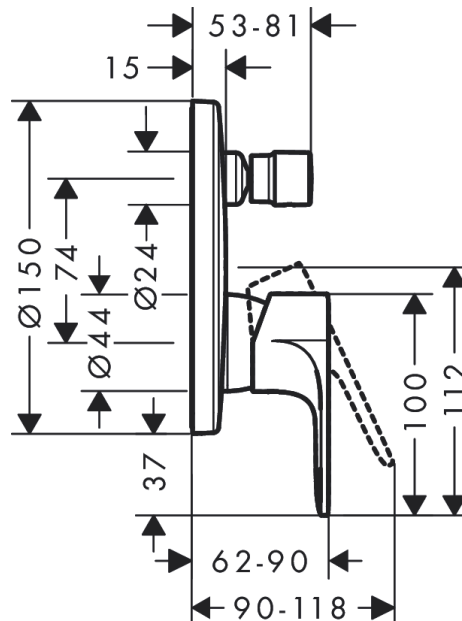

Rebris E
páková vanová baterie pod omítku pro iBox universal
 Povrch: **chrom** Číslo položky: **72468000**

Popis

Vlastnosti

- průtokové množství horního vývodu: 21 l/min
- průtokové množství spodního vývodu: 29 l/min
- maximální průtokové množství při 3 barech: 27,6 l/min
- průtokové množství pro vanový výtok při 3 barech: 27,6 l/min
- průtokové množství ruční sprchy při 3 barech: 21,2 l/min
- keramická kartuše
- nastavitelné omezení teploty
- přepínač s automatickým resetováním
- zpětný ventil
- způsob montáže: základní těleso
- nástěnná montáž
- minimální provozní tlak: 1 bar
- maximální provozní tlak: 10 barů

Ocenění za design

reddot winner 2022

Obrázek výrobku

Kótovaný výkres

Rebris E
páková vanová baterie pod omítku pro iBox universal
 Povrch: **chrom** Číslo položky: **72468000**

Průtokový diagram