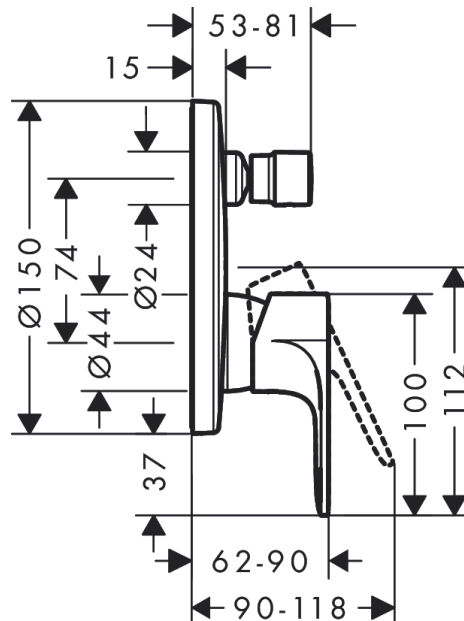

Rebris E

páková vanová baterie pod omítku se zabudovanou bezpečnostní kombinací podle EN1717 pro iBox universal

Povrch: matná černá Číslo položky: 72469670

Popis

Vlastnosti

- maximální průtokové množství při 3 barech: 25,6 l/min
- průtokové množství pro vanový výtok při 3 barech: 25,6 l/min
- průtokové množství ruční sprchy při 3 barech: 24,8 l/min
- keramická kartuše
- nastavitelné omezení teploty
- přepínač s automatickým resetováním
- zpětný ventil
- s odhlučněním
- s integrovanou bezpečnostní kombinací EN 1717
- způsob montáže: základní těleso
- nástěnná montáž
- minimální provozní tlak: 1 bar
- maximální provozní tlak: 10 barů

Ocenění za design

reddot winner 2022

Obrázek výrobku

Kótovaný výkres

Rebris E

páková vanová baterie pod omítku se zabudovanou bezpečnostní kombinací podle EN1717 pro iBox universal

Povrch: matná černá Číslo položky: 72469670

Průtokový diagram