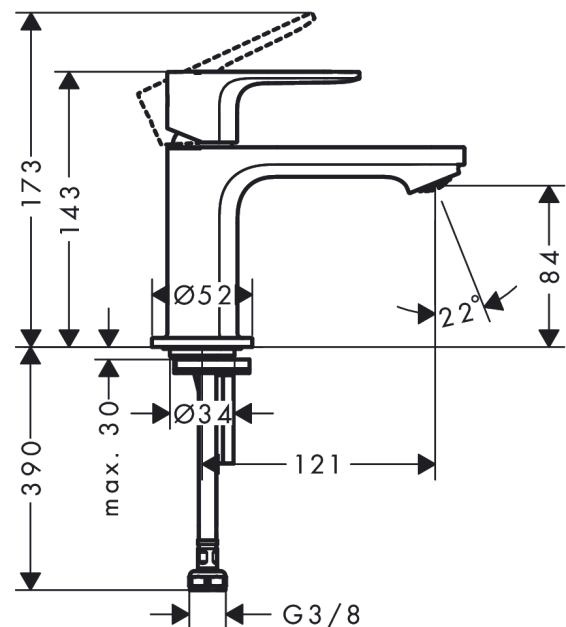

Kótovaný výkres