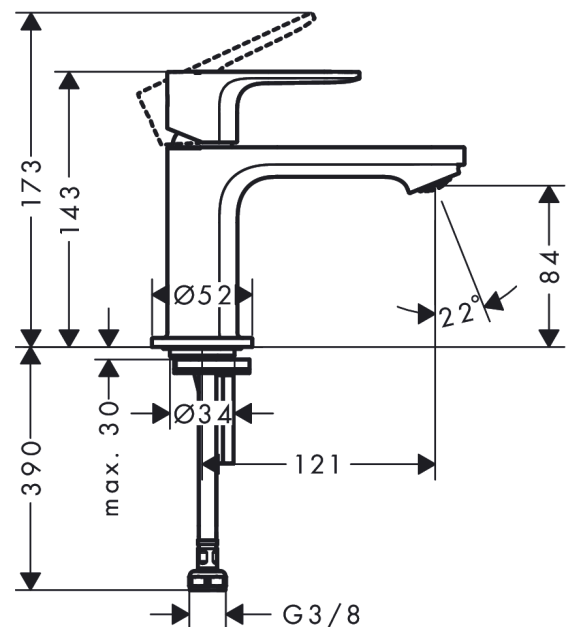

Rebris E

stojánkový ventil 80 s páčkovou rukojetí pro studenou nebo předem nastavenou vodu bez odtokové soupravy

Povrch: matná černá Číslo položky: 72506670

Popis

Vlastnosti

- ComfortZone 80
- vyložení: 121 mm
- výška výtoku: 84 mm
- varianta rukojeti: páčková rukojeť
- typ proudu: normální proud
- maximální průtokové množství při 3 barech: 5 l/min
- keramická kartuše
- k připojení jen na studenou vodu
- způsob montáže: Přívodní hadice G 3/8
- rozměr přívodů: DN15
- EU taxonomy: max. 6 l/min - Substantial Contribution (SC)

Technologie

Ocenění za design

Obrázek výrobku

Kótovaný výkres

Průtokový diagram