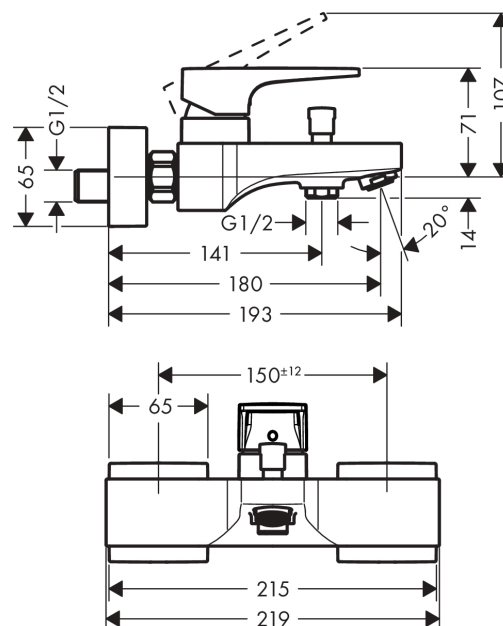

Metropol**Vanová baterie na stěnu s třmenovou pákou**Povrch: **chrom** Číslo položky: **74540000****Popis****Vlastnosti**

- vyložení: 180 mm
- vzdálenost středu: 150 ± 12 mm
- druh baterie: normální proud
- maximální průtokové množství při 3 barech: 22 l/min
- průtokové množství pro vanový výtok při 3 barech: 22 l/min
- průtokové množství ruční sprchy při 3 barech: 16 l/min
- keramická kartuše
- nastavitelné omezení teploty
- přepínač s automatickým resetováním
- s vestavěnou bezpečnostní kombinací EN 1717
- s odhlučněním
- vhodné pro průtokový ohřívač
- rozměr přívodů: DN15
- způsob montáže: etážky
- nástěnná montáž
- minimální provozní tlak: 1 bar
- maximální provozní tlak: 10 barů

Technologie**Obrázek výrobku****Kótovaný výkres**

Metropol
Vanová baterie na stěnu s třmenovou pákou
 Povrch: **chrom** Číslo položky: **74540000**

Průtokový diagram