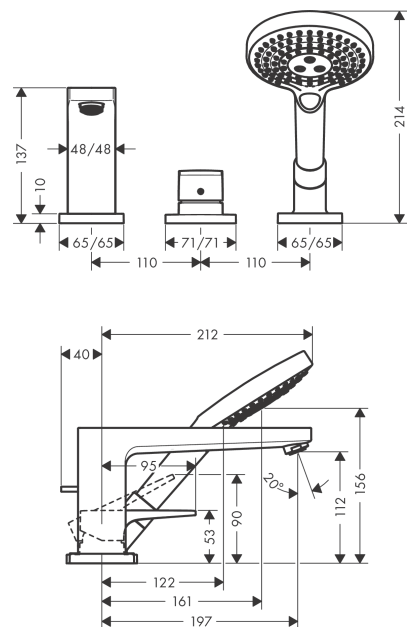

Metropol

Tříotvorová baterie na okraj vany s třmenovou pákou a sadou Secuflex

Povrch: **chrom** Číslo položky: **74550000**

Popis

Vlastnosti

- zahrnuje: 3-otvorová páková vanová baterie na okraj vany, ruční sprcha, sprchový držák
- vyložení: 197 mm
- druh baterie: normální proud
- ruční sprcha s proudem: Rain, RainAir, Whirl
- maximální délka vytažení ruční sprchy: 1,10 m
- maximální průtokové množství při 3 barech: 19 l/min
- průtokové množství pro vanový výtok při 3 barech: 19 l/min
- průtokové množství ruční sprchy při 3 barech: 15 l/min
- keramická kartuše
- nastavitelné omezení teploty
- rozměr přívodů: DN15
- způsob montáže: základní těleso
- vhodné pro montáž na okraj vany
- minimální provozní tlak: 1 bar
- maximální provozní tlak: 10 barů

Technologie

Obrázek výrobku

Kótovaný výkres

Metropol**Tříotvorová baterie na okraj vany s třmenovou pákou a sadou Secuflex**Povrch: **chrom** Číslo položky: **74550000****Průtokový diagram**