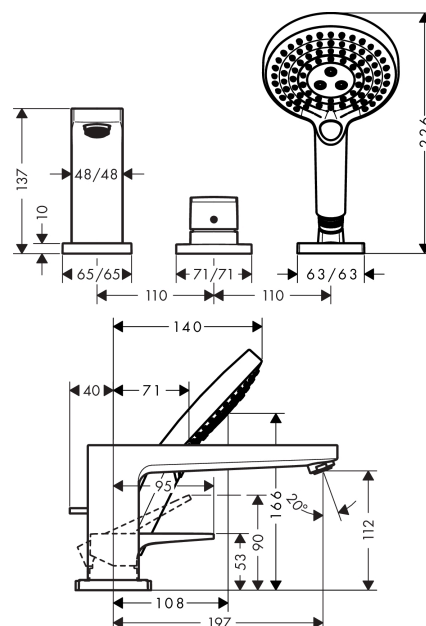

Metropol**Tříotvorová baterie na okraj vany s třmenovou pákou**Povrch: **chrom** Číslo položky: **74551000****Popis****Vlastnosti**

- zahrnuje: 3-otvorová páková vanová baterie na okraj vany, ruční sprcha, sprchový držák, sprchová hadice
- vyložení: 197 mm
- druh baterie: normální proud
- ruční sprcha s proudem: Rain, RainAir, Whirl
- maximální délka vytažení ruční sprchy: 1,60 m
- maximální průtokové množství při 3 barech: 19 l/min
- průtokové množství pro vanový výtok při 3 barech: 19 l/min
- průtokové množství ruční sprchy při 3 barech: 14 l/min
- keramická kartuše
- nastavitelné omezení teploty
- rozměr přívodů: DN15
- způsob montáže: základní těleso
- vhodné pro montáž na okraj vany
- minimální provozní tlak: 1 bar
- maximální provozní tlak: 10 barů

Technologie**Obrázek výrobku****Kótovaný výkres**

Metropol**Tříotvorová baterie na okraj vany s třmenovou pákou**Povrch: **chrom** Číslo položky: **74551000****Průtokový diagram**