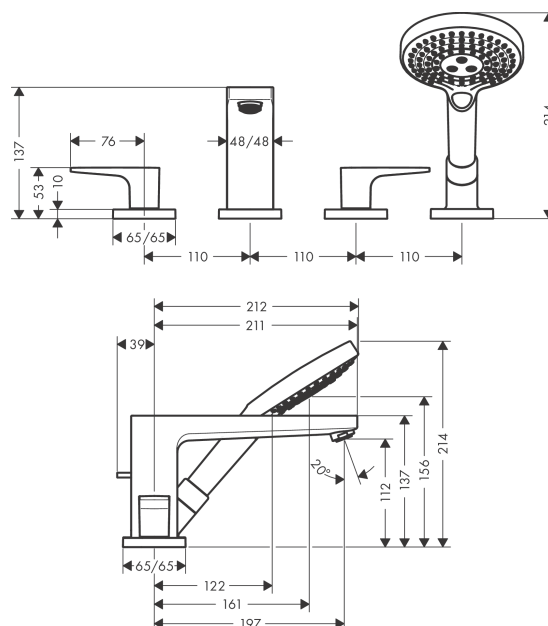

Metropol

Čtyřotvorová baterie na okraj vany s třmenovými pákami a sadou Secuflex

Povrch: **chrom** Číslo položky: **74552000**

Popis

Vlastnosti

- zahrnuje: 4-otvorová baterie na okraj vany, ruční sprcha, sprchový držák
- vyložení: 197 mm
- druh baterie: normální proud
- ruční sprcha s proudem: Rain, RainAir, Whirl
- maximální délka vytažení ruční sprchy: 1,10 m
- maximální průtokové množství při 3 barech: 24 l/min
- průtokové množství pro vanový výtok při 3 barech: 24 l/min
- průtokové množství ruční sprchy při 3 barech: 15 l/min
- rozměr přívodů: DN15
- způsob montáže: základní těleso
- vhodné pro montáž na okraj vany
- minimální provozní tlak: 1 bar
- maximální provozní tlak: 10 barů

Technologie

Obrázek výrobku

Kótovaný výkres

Metropol

Čtyřtvarová baterie na okraj vany s třmenovými pákami a sadou Secuflex

Povrch: chrom Číslo položky: 74552000

Průtokový diagram