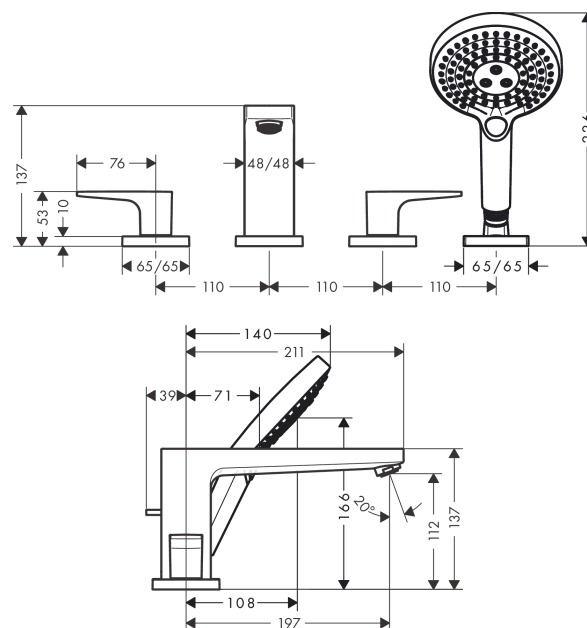

## Metropol Čtyřotvorová baterie na okraj vany s třmenovými pákami

Povrch: **chrom** Číslo položky: **74553000**

#### Vlastnosti

- zahrnuje: 4-otvorová baterie na okraj vany, ruční sprcha, sprchový držák
- vyložení: 197 mm
- druh baterie: normální proud
- ruční sprcha s proudem: Rain, RainAir, Whirl
- maximální délka vytažení ruční sprchy: 1,60 m
- maximální průtokové množství při 3 barech: 23 l/min
- průtokové množství pro vanový výtok při 3 barech: 23 l/min
- průtokové množství ruční sprchy při 3 barech: 15 l/min
- rozměr přívodů: DN15
- způsob montáže: základní těleso
- vhodné pro montáž na okraj vany
- minimální provozní tlak: 1 bar
- maximální provozní tlak: 10 barů

### Kótovaný výkres

**Metropol**  
**Čtyřtvarová baterie na okraj vany s třmenovými pákami**  
 Povrch: **chrom**    Číslo položky: **74553000**