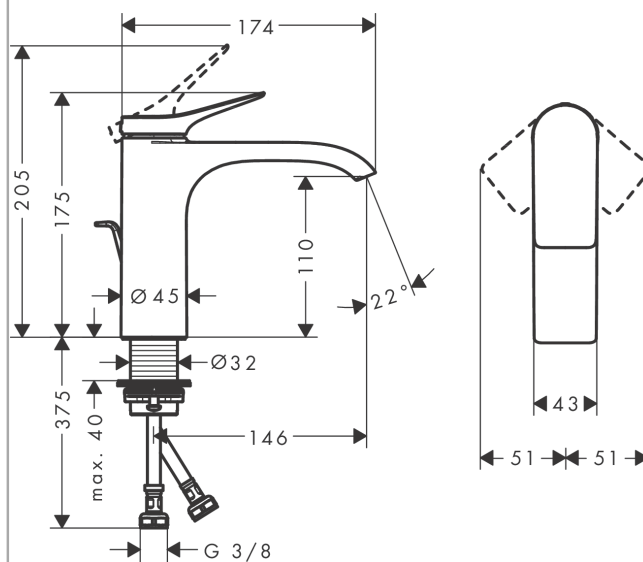

**Vivenis****Páková umyvadlová baterie 110 s odtokovou soupravou s táhlem**Povrchové úpravy: **matná bílá** Číslo položky: **75020700****Popis****Vlastnosti**

- zahrnuje: páková umyvadlová baterie, odtoková souprava
- ComfortZone 110
- výtok: 146 mm
- výška výtoku: 110 mm
- druh proudu: vodopád
- maximální průtok při 0,3 MPa: 5 l/min
- keramická kartuše
- nastavitelné omezení teploty
- vhodné pro průtokový ohřívač
- odtoková souprava s táhlem G 1¼
- materiál odtokové soupravy: kov
- způsob připojení: převlečné matky G ¾
- rozměr přívodů: DN15

**Technologie****Ocenění za design**

reddot winner 2021

**Obrázek výrobku****Kótovaný výkres**

**Vivenis**

**Páková umyvadlová baterie 110 s odtokovou soupravou s táhlem**

Povrchové úpravy: **matná bílá** Číslo položky: **75020700**

**Průtokový diagram**