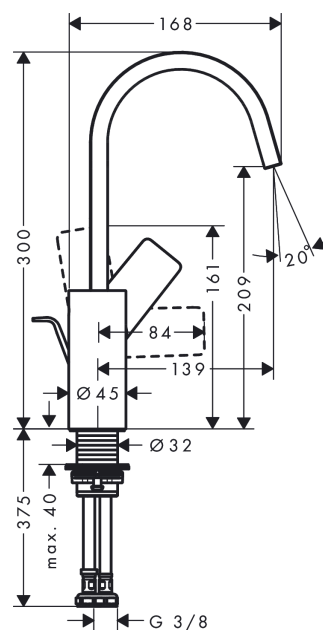

Vivenis**páková umyvadlová baterie 210 s otočným výtokem a odtokovou soupravou s táhlem**Povrchové úpravy: **chrom** Číslo položky: **75030000****Popis****Vlastnosti**

- zahrnuje: páková umyvadlová baterie, odtoková souprava
- ComfortZone 210
- výtok: 139 mm
- výška výtoku: 209 mm
- rozsah otáčení 120°
- druh proudu: vodopád
- maximální průtok při 0,3 MPa: 5 l/min
- keramická kartuše
- nastavitelné omezení teploty
- vhodné pro průtokový ohřívač
- odtoková souprava s táhlem G 1¼
- materiál odtokové soupravy: kov
- způsob připojení: převlečné matky G ¾
- rozměr přívodů: DN15

Technologie**Ocenění za design**

reddot winner 2021

**Obrázek výrobku****Kótovaný výkres**

Vivenis

páková umyvadlová baterie 210 s otočným výtokem a odtokovou soupravou s táhlem

Povrchové úpravy: **chrom** Číslo položky: **75030000**

Průtokový diagram