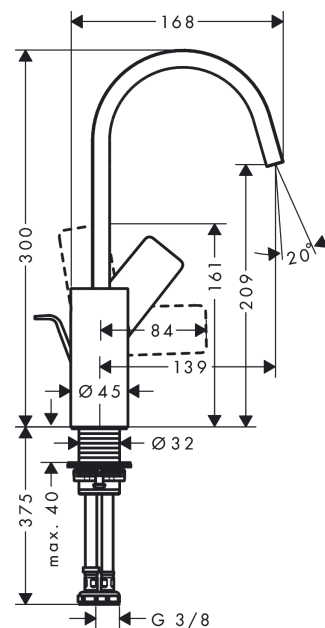

**Vivenis****páková umyvadlová baterie 210 s otočným výtokem a odtokovou soupravou s táhlem**Povrchové úpravy: **matná černá** Číslo položky: **75030670****Popis****Vlastnosti**

- zahrnuje: páková umyvadlová baterie, odtoková souprava
- ComfortZone 210
- výtok: 139 mm
- výška výtoku: 209 mm
- rozsah otáčení 120°
- druh proudu: vodopád
- maximální průtok při 0,3 MPa: 5 l/min
- keramická kartuše
- nastavitelné omezení teploty
- vhodné pro průtokový ohřívač
- odtoková souprava s táhlem G 1/4
- materiál odtokové soupravy: kov
- způsob připojení: převlečné matky G 3/8
- rozměr přívodů: DN15

**Technologie****Ocenění za design**

reddot winner 2021

**Obrázek výrobku****Kótovaný výkres**

**Vivenis**

**páková umyvadlová baterie 210 s otočným výtokem a odtokovou soupravou s táhlem**

Povrchové úpravy: **matná černá** Číslo položky: **75030670**

**Průtokový diagram**