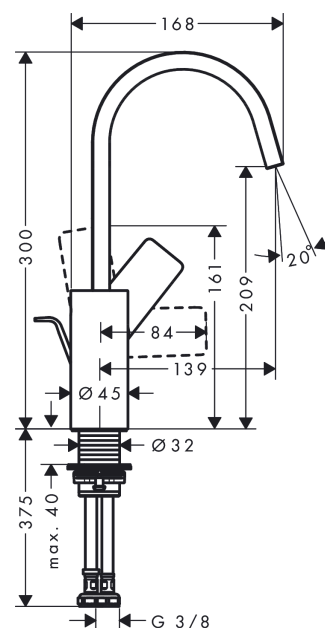

**Vivenis****páková umyvadlová baterie 210 s otočným výtokem a odtokovou soupravou s táhlem**Povrchové úpravy: **matná bílá** Číslo položky: **75030700****Popis****Vlastnosti**

- zahrnuje: páková umyvadlová baterie, odtoková souprava
- ComfortZone 210
- výtok: 139 mm
- výška výtoku: 209 mm
- rozsah otáčení 120°
- druh proudu: vodopád
- maximální průtok při 0,3 MPa: 5 l/min
- keramická kartuše
- nastavitelné omezení teploty
- vhodné pro průtokový ohřivač
- odtoková souprava s táhlem G 1¼
- materiál odtokové soupravy: kov
- způsob připojení: převlečné matky G ¾
- rozměr přívodů: DN15

**Technologie****Ocenění za design**

reddot winner 2021

**Obrázek výrobku****Kótovaný výkres**

**Vivenis**

**páková umyvadlová baterie 210 s otočným výtokem a odtokovou soupravou s táhlem**

Povrchové úpravy: **matná bílá** Číslo položky: **75030700**

**Průtokový diagram**