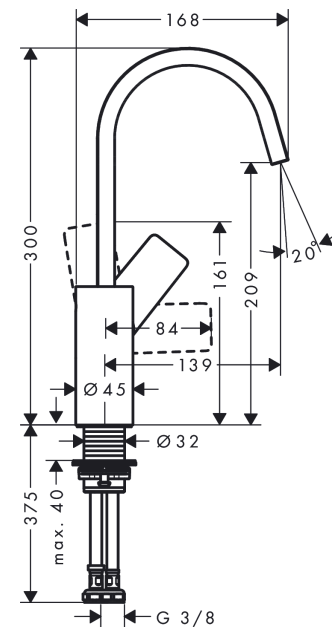

Vivenis

Páková umyvadlová baterie 210 s otočným výtokem bez odtokové soupravy

Povrchové úpravy: **chrom** Číslo položky: **75032000**

Popis

Vlastnosti

- ComfortZone 210
- výtok: 139 mm
- výška výtoku: 209 mm
- rozsah otáčení 120°
- druh proudu: vodopád
- maximální průtok při 0,3 MPa: 5 l/min
- keramická kartuše
- nastavitelné omezení teploty
- vhodné pro průtokový ohřívač
- způsob připojení: převlečné matky G 3/8
- rozměr přívodů: DN15

Technologie

Ocenění za design

reddot winner 2021

Obrázek výrobku

Kótovaný výkres

Průtokový diagram