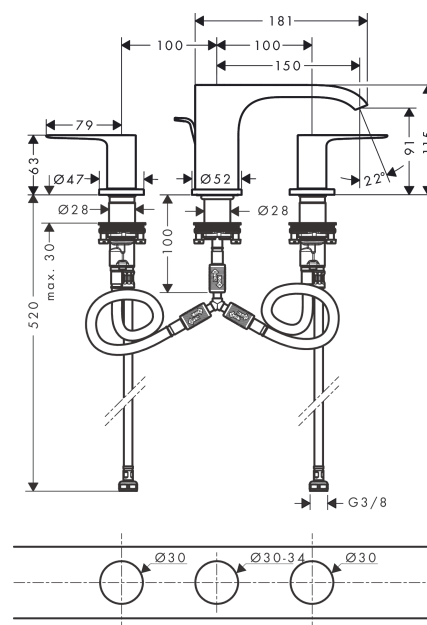

Vivenis**3-otvorová umyvadlová armatura 90 s odtokovou soupravou s táhlem**Povrchové úpravy: **chrom** Číslo položky: **75033000****Popis****Vlastnosti**

- zahrnuje: 3-otvorová umyvadlová armatura, odtoková souprava
- ComfortZone 90
- výtok: 150 mm
- výška výtoku: 91 mm
- druh proudu: vodopád
- maximální průtok při 0,3 MPa: 5 l/min
- s keramickými ventily pro teplou a studenou vodu 90°
- vhodné pro průtokový ohřívač
- odtoková souprava s táhlem G 1¼
- materiál odtokové soupravy: kov
- způsob připojení: převlečné matky G ¾
- rozměr přívodů: DN15

Technologie**Ocenění za design**

reddot winner 2021

GERMAN
DESIGN
AWARD
WINNER
2022**Obrázek výrobku****Kótovaný výkres**

Vivenis

3-otvorová umyvadlová armatura 90 s odtokovou soupravou s táhlem

Povrchové úpravy: **chrom** Číslo položky: **75033000**

Průtokový diagram