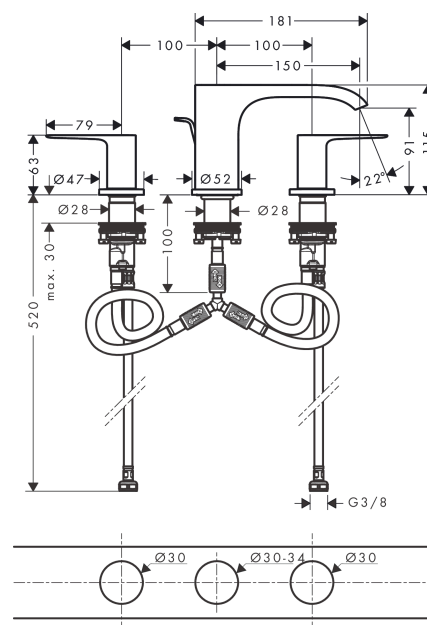

Vivenis**3-otvorová umyvadlová armatura 90 s odtokovou soupravou s táhlem**Povrchové úpravy: **matná bílá** Číslo položky: **75033700****Popis****Vlastnosti**

- zahrnuje: 3-otvorová umyvadlová armatura, odtoková souprava
- ComfortZone 90
- výtok: 150 mm
- výška výtoku: 91 mm
- druh proudu: vodopád
- maximální průtok při 0,3 MPa: 5 l/min
- s keramickými ventily pro teplou a studenou vodu 90°
- vhodné pro průtokový ohřívač
- odtoková souprava s táhlem G 1¼
- materiál odtokové soupravy: kov
- způsob připojení: převlečné matky G ¾
- rozměr přívodů: DN15

Technologie**Ocenění za design**

reddot winner 2021

GERMAN
DESIGN
AWARD
WINNER
2022**Obrázek výrobku****Kótovaný výkres**

Vivenis

3-otvorová umyvadlová armatura 90 s odtokovou soupravou s táhlem

Povrchové úpravy: **matná bílá** Číslo položky: **75033700**

Průtokový diagram