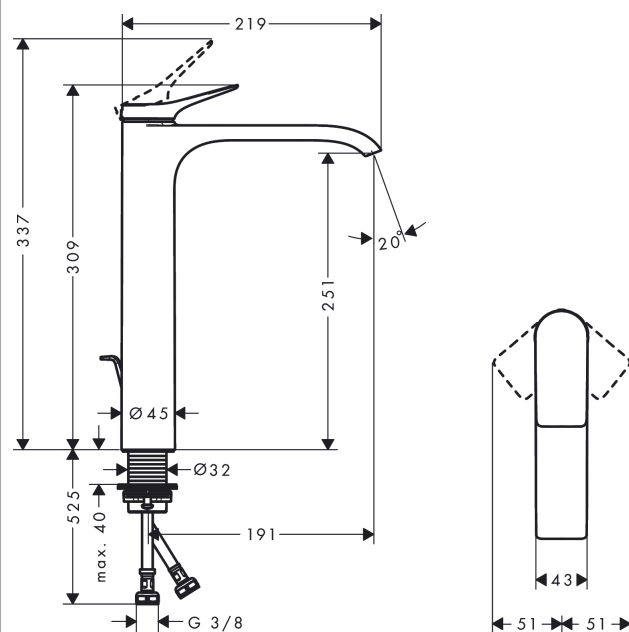

Vivenis**Páková umyvadlová baterie 250 pro umyvadlové mísy, s odtokovou soupravou s táhlem**Povrchové úpravy: **chrom** Číslo položky: **75040000****Popis****Vlastnosti**

- zahrnuje: páková umyvadlová baterie, odtoková souprava
- ComfortZone 250
- výtok: 191 mm
- výška výtoku: 251 mm
- druh proudu: vodopád
- maximální průtok při 0,3 MPa: 5 l/min
- keramická kartuše
- nastavitelné omezení teploty
- vhodné pro průtokový ohřívač
- odtoková souprava s táhlem G 1¼
- materiál odtokové soupravy: kov
- způsob připojení: převlečné matky G ¾
- rozměr přívodů: DN15

Technologie**Ocenění za design**

reddot winner 2021

**Obrázek výrobku****Kótovaný výkres**

Vivenis

Páková umyvadlová baterie 250 pro umyvadlové mísy, s odtokovou soupravou s táhlem

Povrchové úpravy: **chrom** Číslo položky: **75040000**

Průtokový diagram