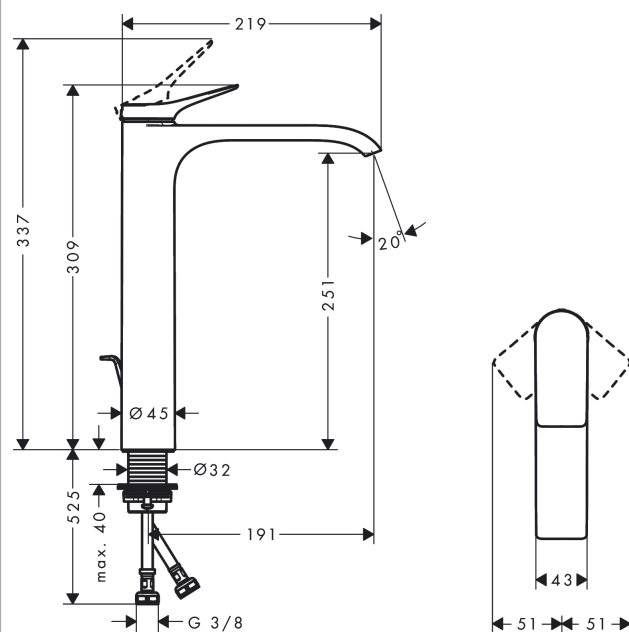

**Vivenis****Páková umyvadlová baterie 250 pro umyvadlové mísy, s odtokovou soupravou s táhlem**Povrchové úpravy: **matná černá** Číslo položky: **75040670****Popis****Vlastnosti**

- zahrnuje: páková umyvadlová baterie, odtoková souprava
- ComfortZone 250
- výtok: 191 mm
- výška výtoku: 251 mm
- druh proudu: vodopád
- maximální průtok při 0,3 MPa: 5 l/min
- keramická kartuše
- nastavitelné omezení teploty
- vhodné pro průtokový ohřívač
- odtoková souprava s táhlem G 1¼
- materiál odtokové soupravy: kov
- způsob připojení: převlečné matky G ¾
- rozměr přívodů: DN15

**Technologie****Ocenění za design**

reddot winner 2021

**Obrázek výrobku****Kótovaný výkres**

**Vivenis**

**Páková umyvadlová baterie 250 pro umyvadlové mísy, s odtokovou soupravou s táhlem**

Povrchové úpravy: **matná černá** Číslo položky: **75040670**

**Průtokový diagram**