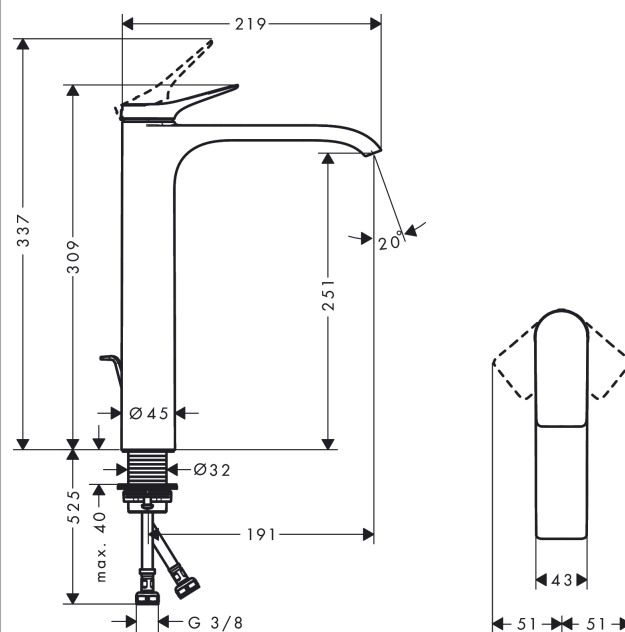

#### Vlastnosti

- zahrnuje: páková umyvadlová baterie, odtoková souprava
- ComfortZone 250
- výtok: 191 mm
- výška výtoku: 251 mm
- druh proudu: vodopád
- maximální průtok při 0,3 MPa: 5 l/min
- keramická kartuše
- nastavitelné omezení teploty
- vhodné pro průtokový ohřívač
- odtoková souprava s táhlem G 1¼
- materiál odtokové soupravy: kov
- způsob připojení: převlečné matky G ¾
- rozměr přívodů: DN15

### Obrázek výrobku

### Kótovaný výkres

**Vivenis**

**Páková umyvadlová baterie 250 pro umyvadlové mísy, s odtokovou soupravou s táhlem**

Povrchové úpravy: **matná bílá** Číslo položky: **75040700**

**Průtokový diagram**