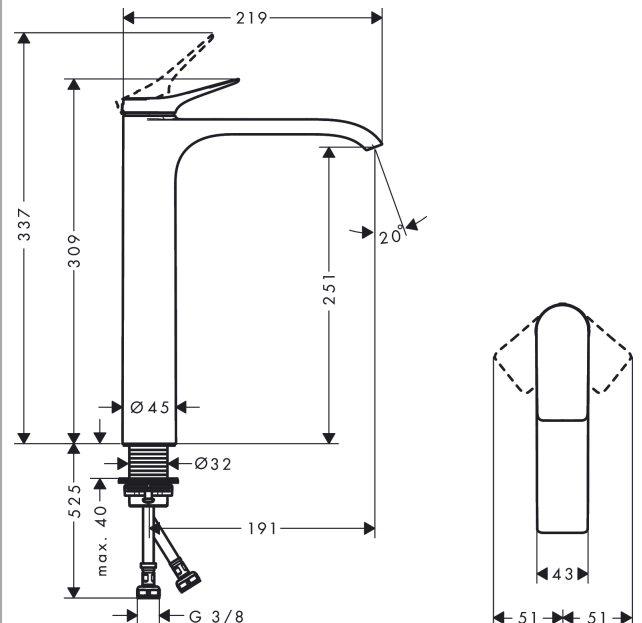

Kótovaný výkres