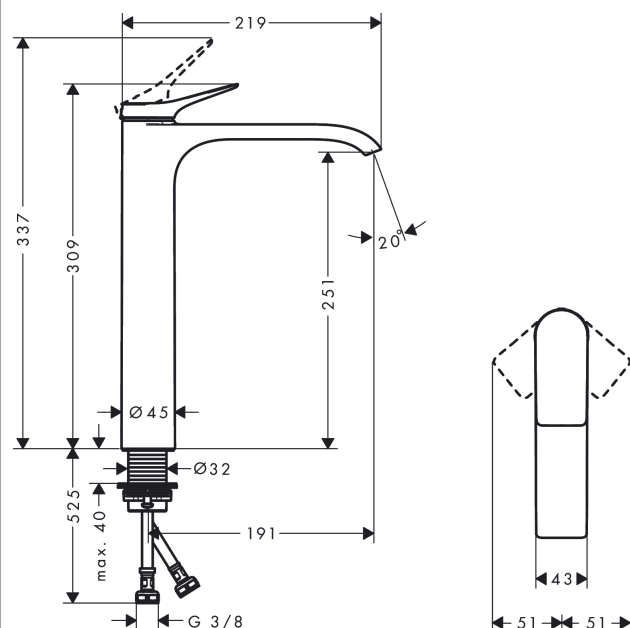

Kótovaný výkres