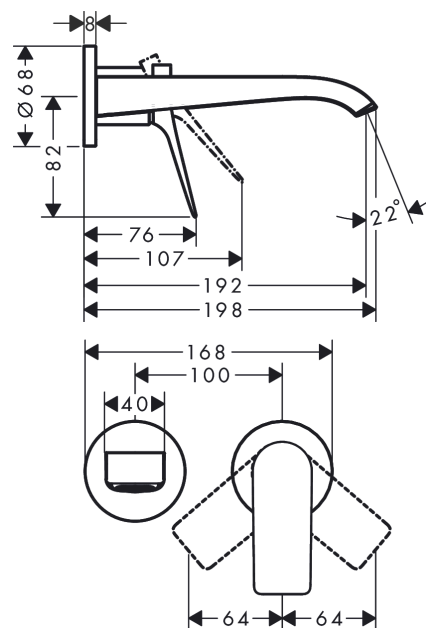

Vivenis**Páková umyvadlová baterie pod omítku, pro montáž na stěnu s výtokem 19,2 cm**Povrchové úpravy: **chrom** Číslo položky: **75050000****Popis****Vlastnosti**

- zahrnuje: páková umyvadlová baterie pod omítku, pro montáž na stěnu, odtoková souprava
- výtok: 192 mm
- druh proudu: vodopád
- maximální průtok při 0,3 MPa: 5 l/min
- keramická kartuše
- nastavitelné omezení teploty
- vhodné pro průtokový ohřivač
- neuzavíratelná odtoková souprava
- materiál odtokové soupravy: kov
- způsob připojení: základní těleso
- rozměr přívodů: DN15
- rukojeť je možné umístit vpravo nebo vlevo, podle instalace základního tělesa

Technologie**Ocenění za design**

reddot winner 2021

GERMAN DESIGN AWARD WINNER 2022

Obrázek výrobku**Kótovaný výkres**

Vivenis

Páková umyvadlová baterie pod omítku, pro montáž na stěnu s výtokem 19,2 cm

Povrchové úpravy: **chrom** Číslo položky: **75050000**

Průtokový diagram