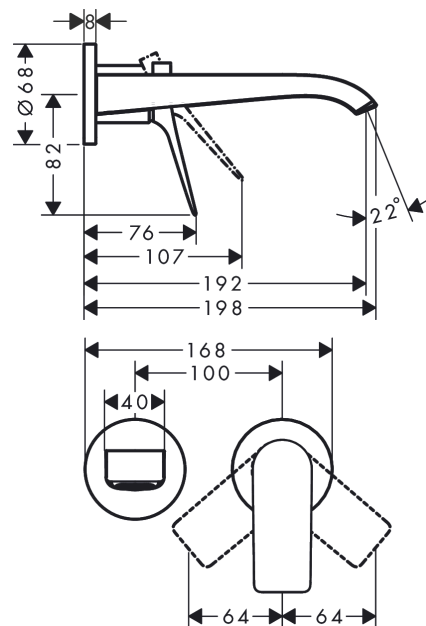

Vivenis**Páková umyvadlová baterie pod omítku, pro montáž na stěnu s výtokem 19,2 cm**Povrchové úpravy: **matná černá** Číslo položky: **75050670****Popis****Vlastnosti**

- zahrnuje: páková umyvadlová baterie pod omítku, pro montáž na stěnu, odtoková souprava
- výtok: 192 mm
- druh proudu: vodopád
- maximální průtok při 0,3 MPa: 5 l/min
- keramická kartuše
- nastavitelné omezení teploty
- vhodné pro průtokový ohřívač
- neuzavíratelná odtoková souprava
- materiál odtokové soupravy: kov
- způsob připojení: základní těleso
- rozměr přívodů: DN15
- rukojeť je možné umístit vpravo nebo vlevo, podle instalace základního tělesa

Technologie**Ocenění za design**

reddot winner 2021

GERMAN
DESIGN
AWARD
WINNER
2022**Obrázek výrobku****Kótovaný výkres**

Vivenis

Páková umyvadlová baterie pod omítku, pro montáž na stěnu s výtokem 19,2 cm

Povrchové úpravy: **matná černá** Číslo položky: **75050670**

Průtokový diagram