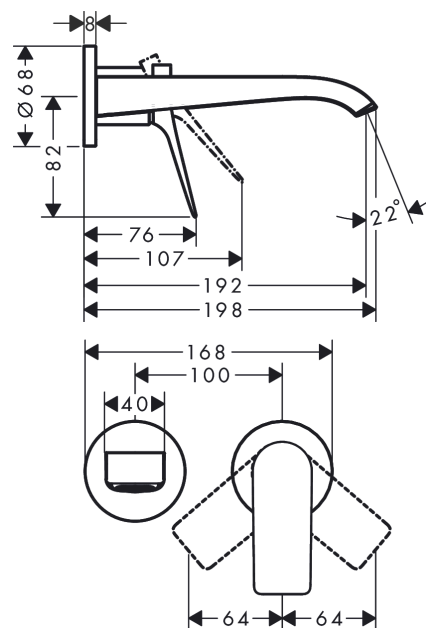

Vivenis**Páková umyvadlová baterie pod omítku, pro montáž na stěnu s výtokem 19,2 cm**Povrchové úpravy: **matná bílá** Číslo položky: **75050700****Popis****Vlastnosti**

- zahrnuje: páková umyvadlová baterie pod omítku, pro montáž na stěnu, odtoková souprava
- výtok: 192 mm
- druh proudu: vodopád
- maximální průtok při 0,3 MPa: 5 l/min
- keramická kartuše
- nastavitelné omezení teploty
- vhodné pro průtokový ohřívač
- neuzavíratelná odtoková souprava
- materiál odtokové soupravy: kov
- způsob připojení: základní těleso
- rozměr přívodů: DN15
- rukojeť je možné umístit vpravo nebo vlevo, podle instalace základního tělesa

Technologie**Ocenění za design**

reddot winner 2021

GERMAN
DESIGN
AWARD
WINNER
2022**Obrázek výrobku****Kótovaný výkres**

Vivenis

Páková umyvadlová baterie pod omítku, pro montáž na stěnu s výtokem 19,2 cm

Povrchové úpravy: **matná bílá** Číslo položky: **75050700**

Průtokový diagram