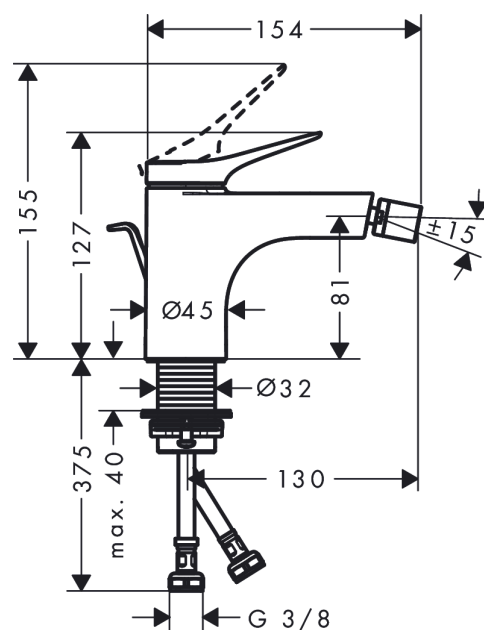

**Vivenis****Páková bidetová baterie s odtokovou soupravou s táhlem**Povrchové úpravy: **chrom** Číslo položky: **75200000****Popis****Vlastnosti**

- zahrnuje: páková bidetová baterie, odtoková souprava
- výtok 130 mm
- výška výtoku: 81 mm
- kulový kloub – perlátor
- druh proudu: laminární proud
- maximální průtok při 0,3 MPa: 7,5 l/min
- keramická kartuše
- nastavitelné omezení teploty
- vhodné pro průtokový ohřívač
- odtoková souprava s táhlem G 1¼
- materiál odtokové soupravy: kov
- způsob připojení: převlečné matky G ¾
- rozměr přívodů: DN15

**Ocenění za design**

reddot winner 2021

GERMAN  
DESIGN  
AWARD  
WINNER  
2022**Obrázek výrobku****Kótovaný výkres**

**Vivenis**

**Páková bidetová baterie s odtokovou soupravou s táhlem**

Povrchové úpravy: **chrom** Číslo položky: **75200000**

**Průtokový diagram**