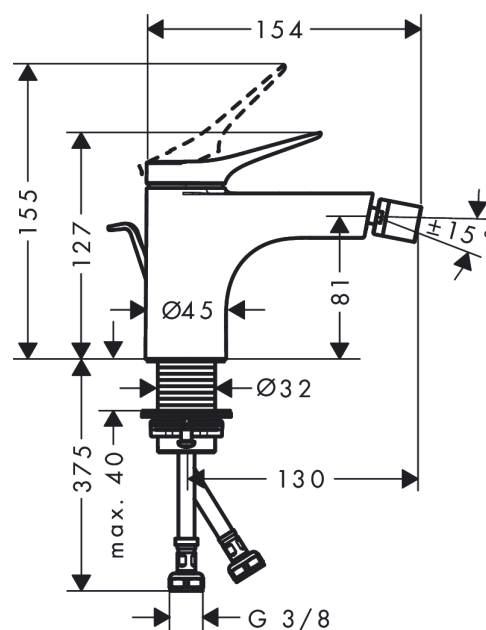

Vivenis

Páková bidetová baterie s odtokovou soupravou s táhlem

Povrchové úpravy: **matná černá** Číslo položky: **75200670**

Popis

Vlastnosti

- zahrnuje: páková bidetová baterie, odtoková souprava
- výtok 130 mm
- výška výtoku: 81 mm
- kulový kloub – perlátor
- druh proudu: laminární proud
- maximální průtok při 0,3 MPa: 7,5 l/min
- keramická kartuše
- nastavitelné omezení teploty
- vhodné pro průtokový ohřívač
- odtoková souprava s táhlem G 1¼
- materiál odtokové soupravy: kov
- způsob připojení: převlečné matky G ¾
- rozměr přívodů: DN15

Ocenění za design

reddot winner 2021

GERMAN
DESIGN
AWARD
WINNER
2022

Obrázek výrobku

Kótovaný výkres

Vivenis

Páková bidetová baterie s odtokovou soupravou s táhlem

Povrchové úpravy: **matná černá** Číslo položky: **75200670**

Průtokový diagram