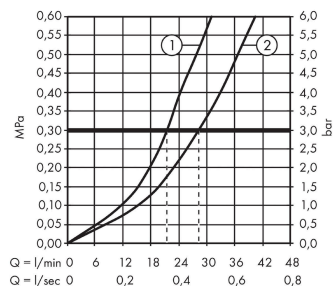

Vivenis

Páková vanová baterie pod omítku

Povrchové úpravy: **chrom** Číslo položky: **75415000**

Popis

Vlastnosti

- průtok horním výstupem: 21 l/min
- průtok dolním výstupem: 29 l/min
- maximální průtok při 0,3 MPa: 29 l/min
- keramická kartuše
- nastavitelné omezení teploty
- automatické zpětné přepínání
- s odhlučněním
- způsob připojení: základní těleso
- minimální provozní tlak: 0,1 MPa
- maximální provozní tlak: 1,0 MPa

Ocenění za design

reddot winner 2021

GERMAN DESIGN AWARD WINNER 2022

Obrázek výrobku

Kótovaný výkres

Průtokový diagram

- ① Odtok sprchy
- ② Odtok vany