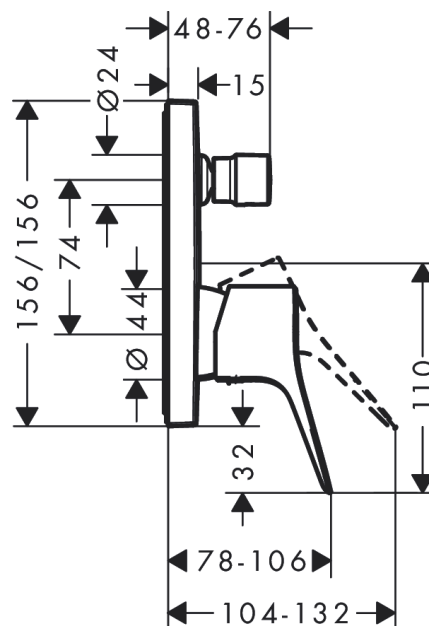

Vivenis

Páková vanová baterie pod omítku

Povrchové úpravy: **chrom** Číslo položky: **75415000**

Popis

Vlastnosti

- průtok horním výstupem: 21 l/min
- průtok dolním výstupem: 29 l/min
- maximální průtok při 0,3 MPa: 29 l/min
- keramická kartuše
- nastavitelné omezení teploty
- automatické zpětné přepínání
- s odhlučněním
- způsob připojení: základní těleso
- minimální provozní tlak: 0,1 MPa
- maximální provozní tlak: 1,0 MPa

Ocenění za design

reddot winner 2021

GERMAN DESIGN AWARD WINNER 2022

Obrázek výrobku

Kótovaný výkres

Průtokový diagram

- ① Odtok sprchy
- ② Odtok vany