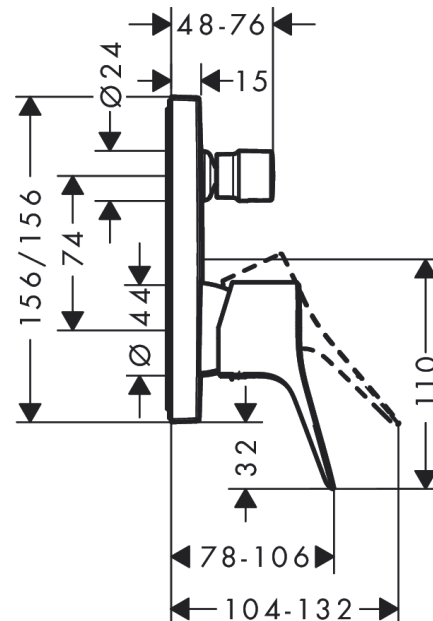

#### Vlastnosti

- průtok horním výstupem: 21 l/min
- průtok dolním výstupem: 29 l/min
- maximální průtok při 0,3 MPa: 25 l/min
- keramická kartuše
- nastavitelné omezení teploty
- automatické zpětné přepínání
- zpětný ventil
- s odhlučněním
- s vestavěnou bezpečnostní kombinací EN 1717
- způsob připojení: základní těleso
- minimální provozní tlak: 0,1 MPa
- maximální provozní tlak: 1,0 MPa

### Obrázek výrobku

### Kótovaný výkres