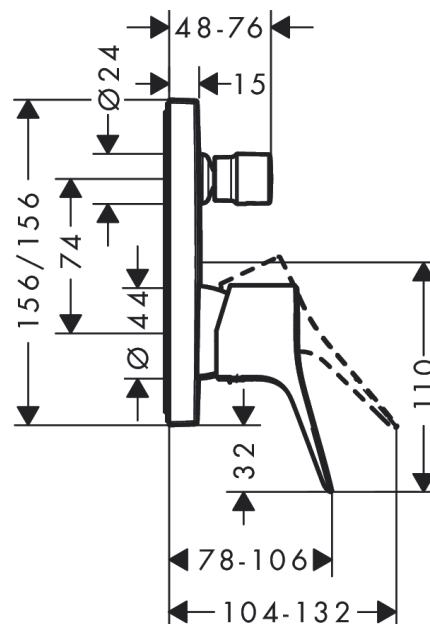

Kótovaný výkres