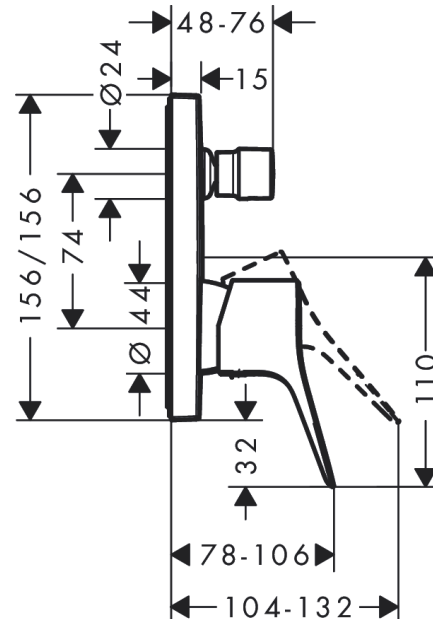

Vivenis

Páková vanová baterie pod omítku, se zabudovanou bezpečnostní kombinací podle EN1717

Povrchové úpravy: **matná bílá** Číslo položky: **75416700**

Popis

Vlastnosti

- průtok horním výstupem: 21 l/min
- průtok dolním výstupem: 29 l/min
- maximální průtok při 0,3 MPa: 25 l/min
- keramická kartuše
- nastavitelné omezení teploty
- automatické zpětné přepínání
- zpětný ventil
- s odhlučněním
- s vestavěnou bezpečnostní kombinací EN 1717
- způsob připojení: základní těleso
- minimální provozní tlak: 0,1 MPa
- maximální provozní tlak: 1,0 MPa

Ocenění za design

reddot winner 2021

GERMAN DESIGN AWARD WINNER 2022

Obrázek výrobku

Kótovaný výkres

Průtokový diagram