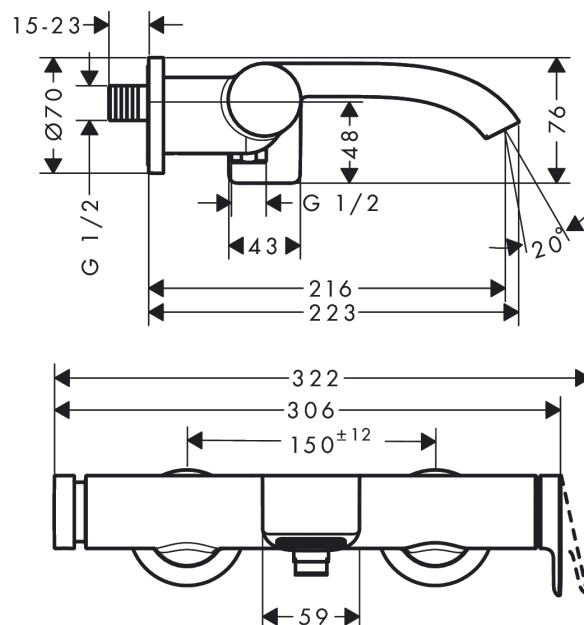

Kótovaný výkres