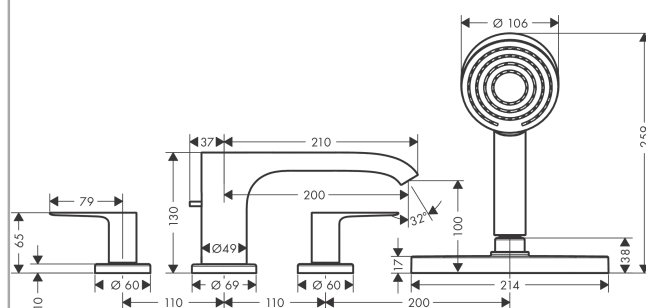

Vivenis**Čtyřotvorová baterie na okraj vany s tělesem sBox**Povrchové úpravy: **matná černá** Číslo položky: **75444670****Popis****Vlastnosti**

- zahrnuje: 4-otvorová armatura na okraj vany, ruční sprcha, sprchový držák, sprchová hadice, sBox s hadicí
- druh proudu baterie: vodopád
- druh proudu ruční sprchy: PowderRain
- maximální délka vytažení ruční sprchy: 1,45 m
- sBox pro tiché, plynulé a chráněné vedení hadice
- maximální průtok při 0,3 MPa: 23,9 l/min
- průtok vanovým výtokem (při 0,3 MPa): 23,9 l/min
- průtok přívodem k ruční sprše (při 0,3 MPa): 10,5 l/min
- s keramickými ventily pro teplou a studenou vodu 90°
- zpětný ventil
- rozměr přívodů: DN15
- způsob připojení: základní těleso
- minimální provozní tlak: 0,1 MPa
- maximální provozní tlak: 1,0 MPa

Technologie**Ocenění za design**

reddot winner 2021

GERMAN
DESIGN
AWARD
WINNER
2022**Obrázek výrobku****Kótovaný výkres**

Vivenis

Čtyřrotorová baterie na okraj vany s tělesem sBox

Povrchové úpravy: **matná černá** Číslo položky: **75444670**

Průtokový diagram