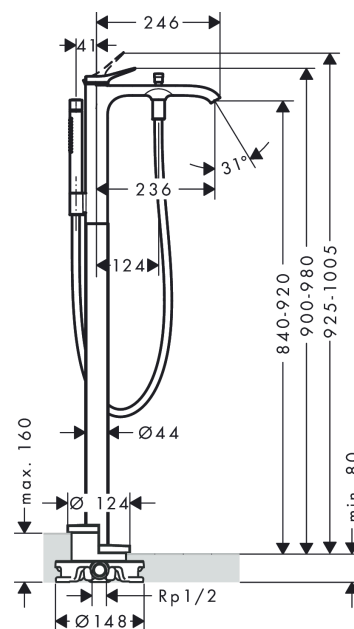

Vivenis**Páková vanová baterie volně stojící na podlaze**Povrchové úpravy: **chrom** Číslo položky: **75445000****Popis****Vlastnosti**

- zahrnuje: páková vanová baterie stojící na podlaze, tyčová ruční sprcha, sprchová hadice, sprchový držák
- výtok: 236 mm
- druh proudu baterie: vodopád
- druh proudu ruční sprchy: Rain, Mono
- maximální průtok při 0,3 MPa: 21,3 l/min
- průtok vanovým výtokem (při 0,3 MPa): 21,3 l/min
- průtok přívodem k ruční sprše (při 0,3 MPa): 13,4 l/min
- keramická kartuše
- nastavitelné omezení teploty
- automatické zpětné přepínání
- zpětný ventil
- rozměr přívodů: DN15
- způsob připojení: základní těleso
- minimální provozní tlak: 0,1 MPa
- maximální provozní tlak: 1,0 MPa

Technologie**Ocenění za design**

reddot winner 2021

GERMAN
DESIGN
AWARD
WINNER
2022**Obrázek výrobku****Kótovaný výkres**

Vivenis

Páková vanová baterie volně stojící na podlaze

Povrchové úpravy: **chrom** Číslo položky: **75445000**

Průtokový diagram