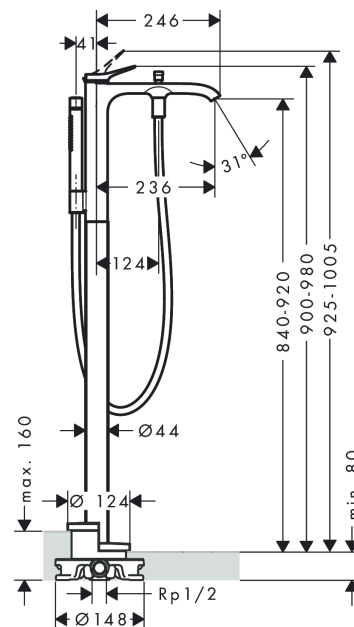

Vivenis**Páková vanová baterie volně stojící na podlaze**Povrchové úpravy: **matná černá** Číslo položky: **75445670****Popis****Vlastnosti**

- zahrnuje: páková vanová baterie stojící na podlaze, tyčová ruční sprcha, sprchová hadice, sprchový držák
- výtok: 236 mm
- druh proudu baterie: vodopád
- druh proudu ruční sprchy: Rain, Mono
- maximální průtok při 0,3 MPa: 21,3 l/min
- průtok vanovým výtokem (při 0,3 MPa): 21,3 l/min
- průtok přívodem k ruční sprše (při 0,3 MPa): 13,4 l/min
- keramická kartuše
- nastavitelné omezení teploty
- automatické zpětné přepínání
- zpětný ventil
- rozměr přívodů: DN15
- způsob připojení: základní těleso
- minimální provozní tlak: 0,1 MPa
- maximální provozní tlak: 1,0 MPa

Technologie**Ocenění za design**

reddot winner 2021

GERMAN
DESIGN
AWARD
WINNER
2022**Obrázek výrobku****Kótovaný výkres**

Vivenis**Páková vanová baterie volně stojící na podlaze**Povrchové úpravy: **matná černá** Číslo položky: **75445670****Průtokový diagram**