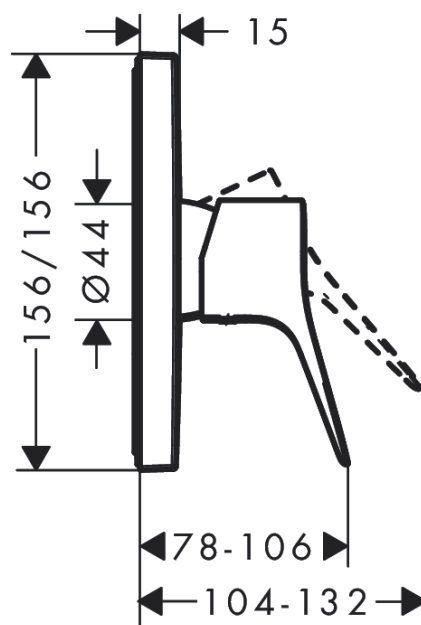

Vivenis

Páková sprchová baterie pod omítku

Povrchové úpravy: **chrom** Číslo položky: **75615000**

Popis

Vlastnosti

- 1 spotřebič
- maximální průtok při 0,3 MPa: 29,3 l/min
- keramická kartuše
- nastavitelné omezení teploty
- s odhlučněním
- způsob připojení: základní těleso
- minimální provozní tlak: 0,1 MPa
- maximální provozní tlak: 1,0 MPa

Ocenění za design

reddot winner 2021

GERMAN
DESIGN
AWARD
WINNER
2022

Obrázek výrobku

Kótovaný výkres

Průtokový diagram