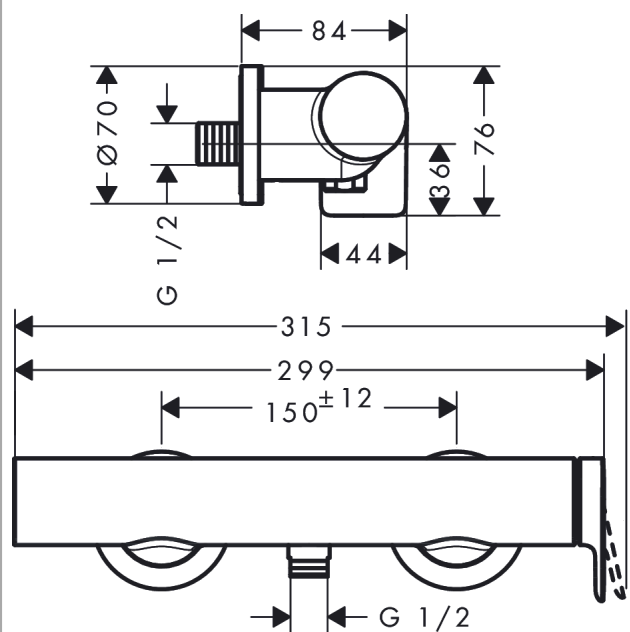

Kótovaný výkres