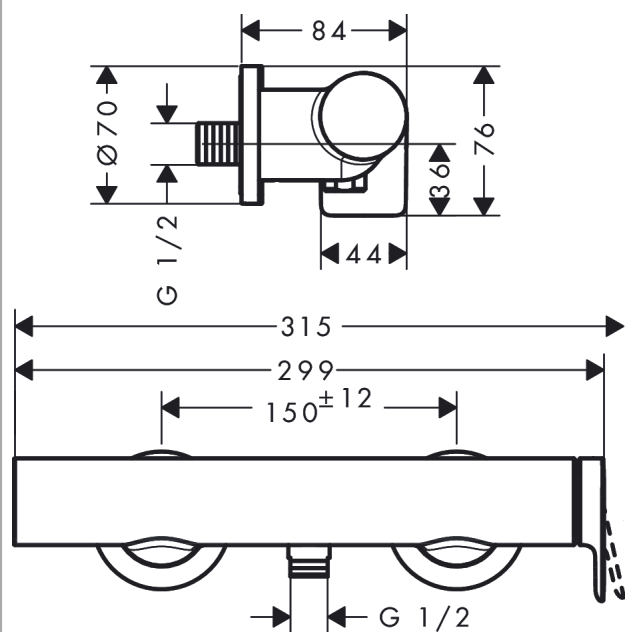

Kótovaný výkres