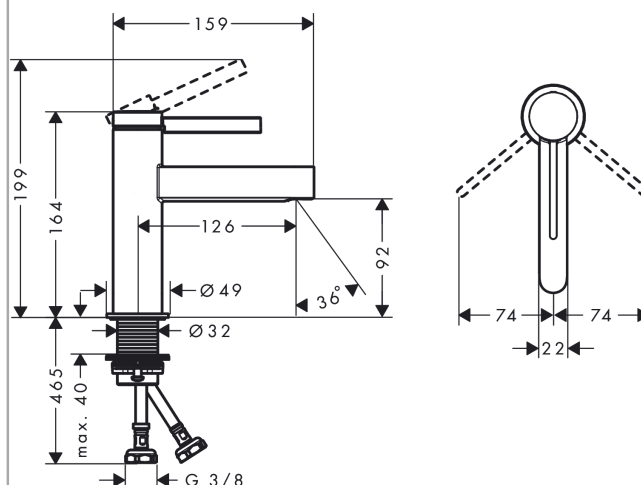

Finoris**Páková umyvadlová baterie 100 s odtokovou soupravou Push-Open**Povrchové úpravy: **chrom** Číslo položky: **76010000****Popis****Vlastnosti**

- zahrnuje: páková umyvadlová baterie, odtoková souprava
- ComfortZone 100
- výtok: 126 mm
- výška výtoku: 92 mm
- druh proudu: laminární proud
- maximální průtok při 0,3 MPa: 5 l/min
- keramická kartuše
- nastavitelné omezení teploty
- vhodné pro průtokový ohřívač
- odtoková souprava Push-Open G 1¼
- materiál odtokové soupravy: kov
- způsob připojení: převlečné matky G ¾
- rozměr přívodů: DN15

Technologie**Ocenění za design**

reddot winner 2021

reddot winner 2021

Obrázek výrobku**Kótovaný výkres**

Finoris

Páková umyvadlová baterie 100 s odtokovou soupravou Push-Open

Povrchové úpravy: **chrom** Číslo položky: **76010000**

Průtokový diagram