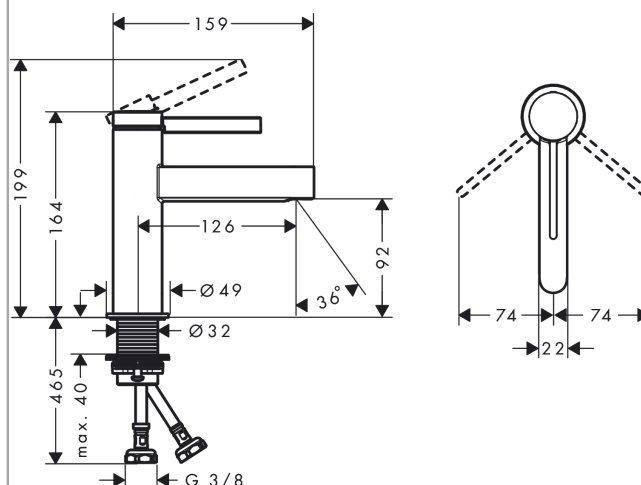

Finoris

Páková umyvadlová baterie 100 s odtokovou soupravou Push-Open

Povrchové úpravy: **matná černá** Číslo položky: **76010670**

Popis

Vlastnosti

- zahrnuje: páková umyvadlová baterie, odtoková souprava
- ComfortZone 100
- výtok: 126 mm
- výška výtoku: 92 mm
- druh proudu: laminární proud
- maximální průtok při 0,3 MPa: 5 l/min
- keramická kartuše
- nastavitelné omezení teploty
- vhodné pro průtokový ohřivač
- odtoková souprava Push-Open G 1¼
- materiál odtokové soupravy: kov
- způsob připojení: převlečné matky G ¾
- rozměr přívodů: DN15

Technologie

Ocenění za design

reddot winner 2021

reddot winner 2021

Obrázek výrobku

Kótovaný výkres

Finoris

Páková umyvadlová baterie 100 s odtokovou soupravou Push-Open

Povrchové úpravy: **matná černá** Číslo položky: **76010670**

Průtokový diagram