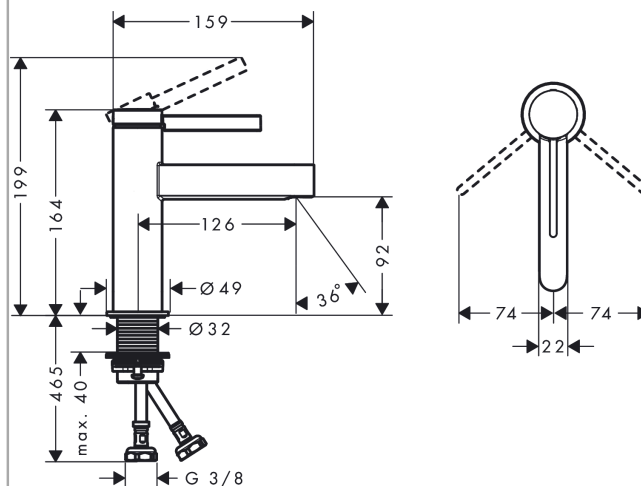

Finoris

Páková umyvadlová baterie 100 s odtokovou soupravou Push-Open

Povrchové úpravy: **matná bílá** Číslo položky: **76010700**

Popis

Vlastnosti

- zahrnuje: páková umyvadlová baterie, odtoková souprava
- ComfortZone 100
- výtok: 126 mm
- výška výtoku: 92 mm
- druh proudu: laminární proud
- maximální průtok při 0,3 MPa: 5 l/min
- keramická kartuše
- nastavitelné omezení teploty
- vhodné pro průtokový ohřívač
- odtoková souprava Push-Open G 1¼
- materiál odtokové soupravy: kov
- způsob připojení: převlečné matky G ¾
- rozměr přívodů: DN15

Technologie

Ocenění za design

reddot winner 2021

reddot winner 2021

Obrázek výrobku

Kótovaný výkres

Finoris

Páková umyvadlová baterie 100 s odtokovou soupravou Push-Open

Povrchové úpravy: **matná bílá** Číslo položky: **76010700**

Průtokový diagram