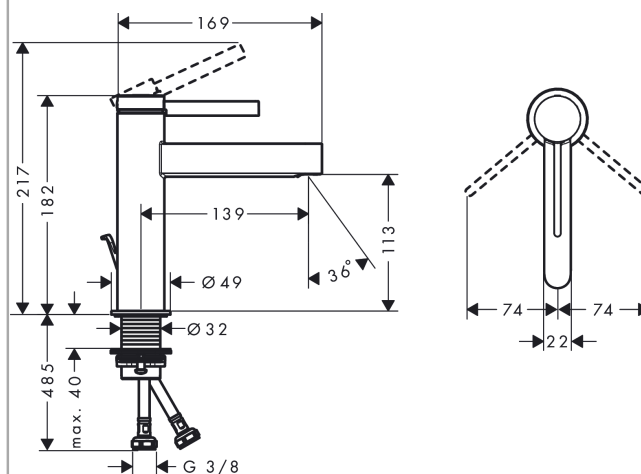

**Finoris****Páková umyvadlová baterie 110 s táhlem a odtokovou soupravou**Povrchové úpravy: **chrom** Číslo položky: **76020000****Popis****Vlastnosti**

- zahrnuje: páková umyvadlová baterie, odtoková souprava
- ComfortZone 110
- výtok: 139 mm
- výška výtoku: 113 mm
- druh proudu: laminární proud
- maximální průtok při 0,3 MPa: 5 l/min
- keramická kartuše
- nastavitelné omezení teploty
- vhodné pro průtokový ohřívač
- odtoková souprava s táhlem G 1¼
- materiál odtokové soupravy: kov
- způsob připojení: převlečné matky G ¾
- rozměr přívodů: DN15

**Technologie****Ocenění za design**

reddot winner 2021

**Obrázek výrobku****Kótovaný výkres**

**Finoris**

**Páková umyvadlová baterie 110 s táhlem a odtokovou soupravou**

Povrchové úpravy: **chrom** Číslo položky: **76020000**

**Průtokový diagram**